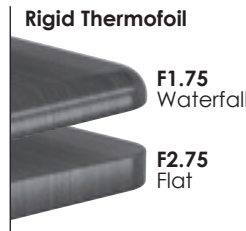

App Base Styles

QD

D

App Top Shapes

soft rectangle
p.28-29

round
p.29

App .75" Edge Options

(correspond with 3 columns of pricing)

3P.75
Thin

3W.75
Thin

F1.75
Waterfall
F2.75
Flat

Top Size	Base	Model Number	3P.75	3W.75	F1-F2.75	Soft Rectangle with disc base
12 x 18	Static	17RC1218QD912	\$ 378	\$ 460	\$ 467	

NEW

Top Size	Base	Model Number	3P.75	3W.75	F1-F2.75	Round with disc base
18 x 18	Static	17RD18D12	\$ 352	\$ 428	\$ 492	